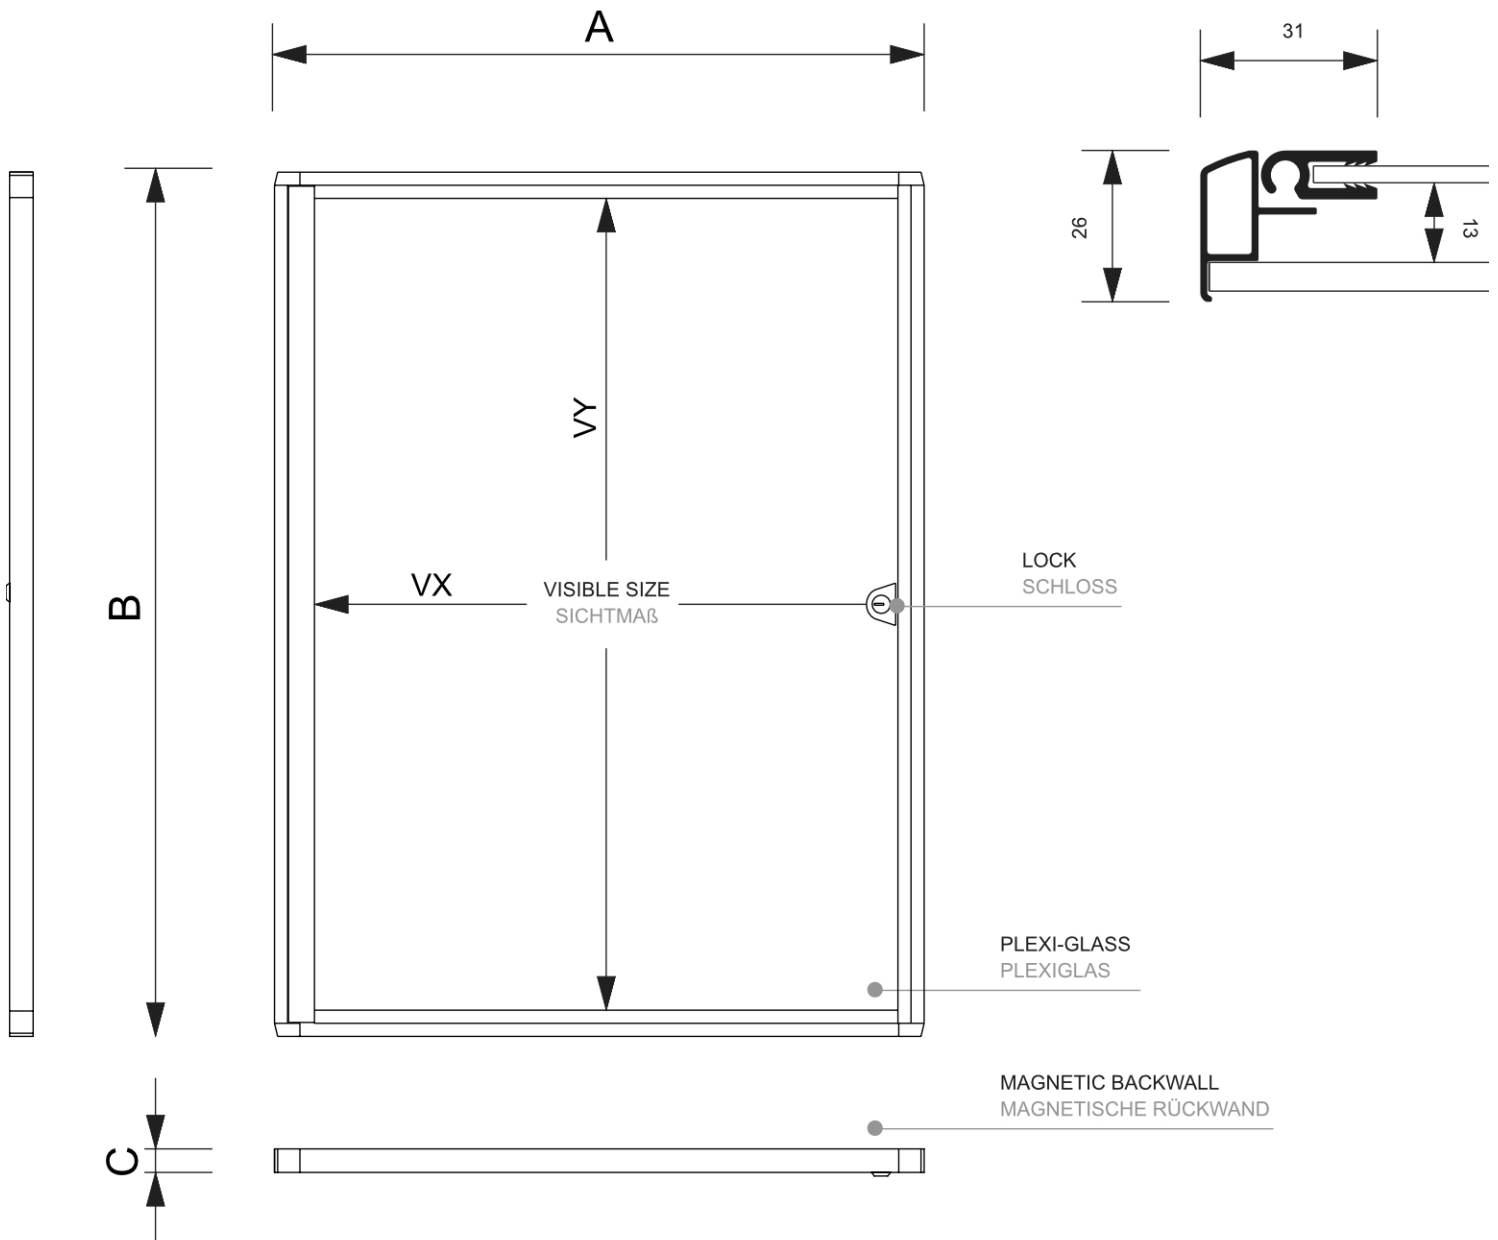

PRODUKT ARKUSZ

Gablota magnetyczna do użytku wewnętrznego 1 x A4 czarna

SCXS1xA4C9005

- 1x A4 gablota do użytku w pomieszczeniach w eleganckiej czerni
- W zestawie z magnetyczną metalową ścianką tylną z możliwością pisania
- Front z drzwiami na zawiasach z plexi

PRODUKT ARKUSZ

Gablota magnetyczna do użytku wewnętrznego 1 x A4 czarna

SCXS1xA4C9005

PRODUKT ARKUSZ

Gablota magnetyczna do użytku wewnętrznego 1 x A4 czarna

SCXS1xA4C9005

PODSTAWOWE INFORMACJE

SKU	Sizes (mm) (A x B x C)	Format (mm)	Widoczny rozmiar (mm) (VXxVY)	Rozstaw otworów (mm) (XxY)
SCXS1xA4C9005	271 x 350 x 26	1 x A4	220 x 310 mm	-

Orientacja	Weight (kg)
Pionowy	1,00

PARAMETRY ELEKTRYCZNE

Oświetlenie	Kolor oświetlenia (K)	Luminancja (cd)	Intensywność światła (lx)	Moc (W)
Nie	-	-	-	-

INFORMACJE O OPAKOWANIU

Pakowanie 1 (mm)	Pakowanie 2 (mm)	Pakowanie 3 (mm)
435 x 370 x 85	-	-